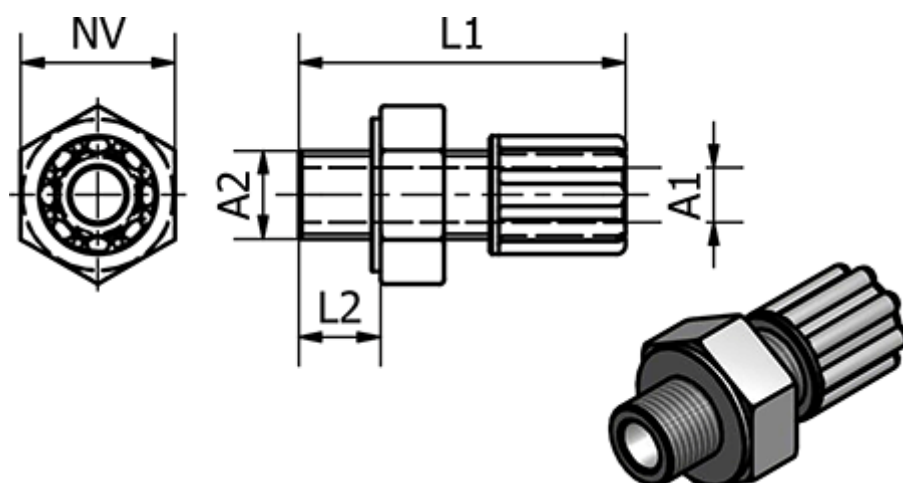

Varenummer: 58612024
Beskrivelse: Push-on 120.24, Ø9/12 - G 3/8"
Lige

Mål

| | |
|----------------------------|----------|
| Gevind A2 | = G 3/8" |
| L1 | = 47 |
| L2 | = 12 |
| NV | = 22 |
| Udvendig slangediameter A1 | = 9/12 |